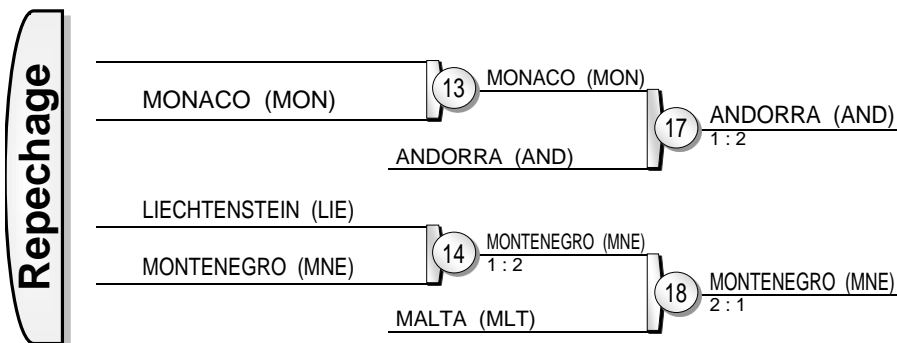

# Men

7 Teams

Results		
1.	LUXEMBOURG	(LUX)
2.	MONACO	(MON)
3.	ICELAND	(ISL)
3.	LIECHTENSTEIN	(LIE)
5.	MALTA	(MLT)
5.		
7.	ANDORRA	(AND)
7.		

# Women

7 Teams

Results		
1.	LUXEMBOURG	(LUX)
2.	ICELAND	(ISL)
3.	ANDORRA	(AND)
3.	MONTENEGRO	(MNE)
5.	MONACO	(MON)
5.	MALTA	(MLT)
7.		
7.	LIECHTENSTEIN	(LIE)