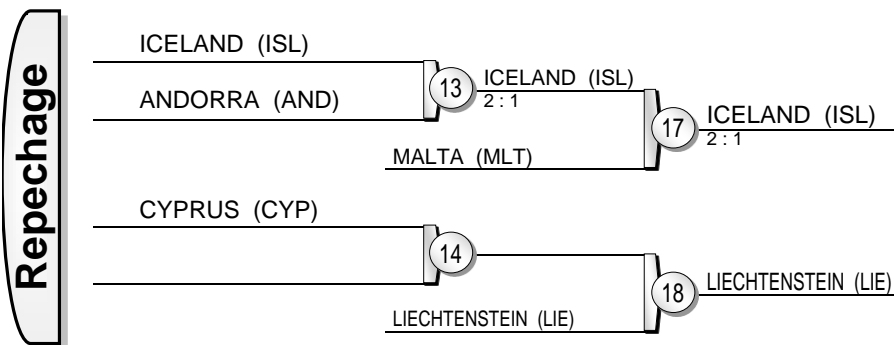

# GSSE Teams 2015

Reykjavik (ISL), 13 Jun 2015

# Men

7 Teams

Results		
1.	LUXEMBOURG	(LUX)
2.	MONACO	(MON)
3.	ICELAND	(ISL)
3.	LIECHTENSTEIN	(LIE)
5.	MALTA	(MLT)
5.		
7.	ANDORRA	(AND)
7.		

# Women

7 Teams

Results		
1.	LUXEMBOURG	(LUX)
2.	ICELAND	(ISL)
3.	ANDORRA	(AND)
3.	MONTENEGRO	(MNE)
5.	MONACO	(MON)
5.	MALTA	(MLT)
7.		
7.	LIECHTENSTEIN	(LIE)